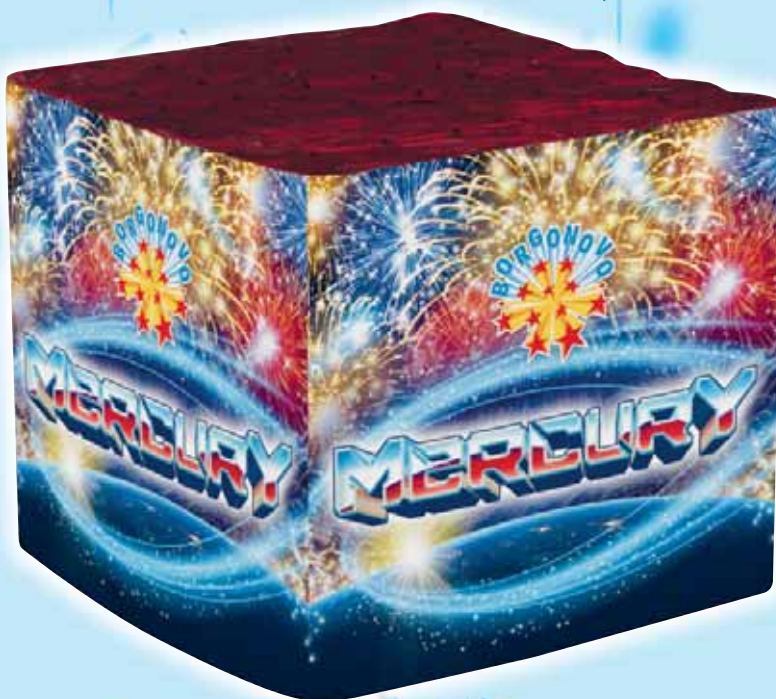

0952A

MERCURY

Effetto: salice oro "tipo silk" con stelle blu e con stelle rosse, con scie blu.

49 Shots - Cal. 30 mm - NEC: 906,5 g

8 006941 199522

0952B

PEGASUS

Effetto: salice argento "tipo silk" con scia argento e stelle argento lampeggianti.