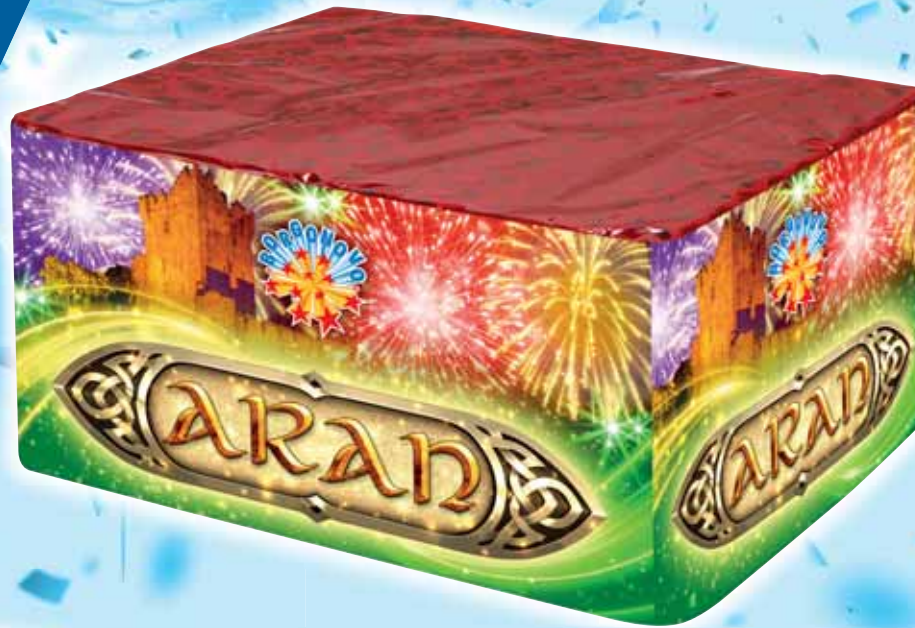

106 Shots - Cal. 14-18-22 mm - NEC: 494,2 g

0954C

ARAN

Effetto: peonie lilla e verdi, salice oro broccato, aperture lilla con lampeggiante verde, palma argento e crisantemi cracker con scie verdi e oro. Lanci misti verticali e a ventaglio.