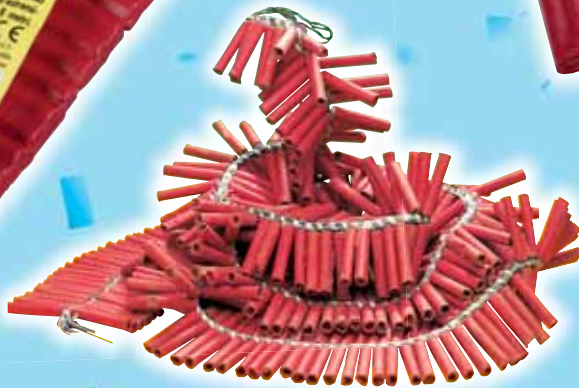

0105A

SKORPION
Effetto: colpo
NEC: 0,15 g

DISPLAY BOX

DISPLAY BOX

CODICE	DESCRIZIONE	TIPO	EU-CAT.	IMBALLO	SOTTOIMBALLO	TOT. UMV	DIMENSIONI ARTICOLO	TOT. NEC (kg)
0105A	SKORPION (20 pcs)	Petardo flash	F2	4/50	4 display box	200	Ø 8 mm, L 50 mm (esclusa miccia)	0,6
0106A	MINI CICCIOLO (50 pcs)	Petardo flash	F2	4/60	4 display box	240	Ø 5,5 mm, L 37 mm (esclusa miccia)	1,68
0106AX	MINI CICCIOLO BAG (50 pcs)	Petardo flash	F2	8/24	8 box cartonati	192	Ø 5,5 mm, L 37 mm (esclusa miccia)	1,34
0107A	STORM (20 pcs)	Petardo flash	F2	4/50	4 display box	200	Ø 6,5 mm, L 68 mm (esclusa miccia)	0,6

PETARDI E BATTERIE DI PETARDI

0590A

TEMPESTA 180

Effetto: colpi in sequenza.

NEC: 18 g

8 006941 005908

0591A

500 BANGS

Effetto: colpi in sequenza.

NEC: 20 g

8 006941 195913

CODICE	DESCRIZIONE	TIPO	EU-CAT.	IMBALLO	SOTTOIMBALLO	TOT. UMV	DIMENSIONI ARTICOLO	TOT. NEC (kg)
0590A	TEMPESTA 180	Batteria di petardi flash	F2	50/1	N.A.	50	L tot. 742 mm (esclusa miccia)	0,9
0591A	500 BANGS	Batteria di petardi flash	F2	32/1	N.A.	32	L tot. 1690 mm (esclusa miccia)	0,64

PARTY POPPER E ARTICOLI VARI

0118A

PARTY LINE

PISTOLA LANCIA STELLE FILANTI

Effetto: stelle filanti.
NEC: 0,01 g

DISPLAY BOX

0121A

MAGIC BARREL