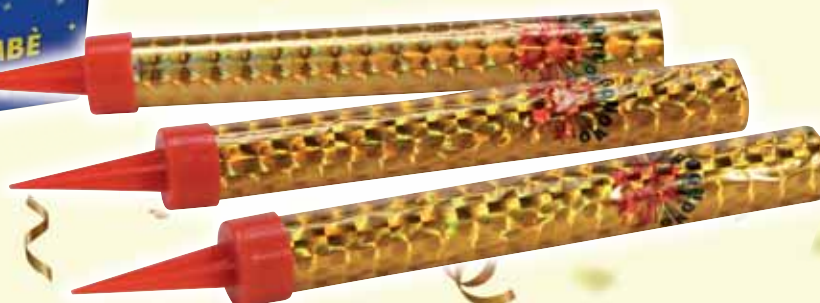

Effetto: fontana argento.

Adatta ad uso interno.

NEC: 3,5 g

8 006941 202161

CODICE	DESCRIZIONE	TIPO	EU-CAT.	IMBALLO	SOTTOIMBALLO	TOT. UMW	DIMENSIONI ARTICOLO	TOT. NEC (kg)
0216AK	MAGIC FLAMBÈ BLISTER (2 pcs)	Fontana	F1	16/12	16 box cartonati	192	Ø 15 mm, H 120 mm	1,344
0216AX	MAGIC FLAMBÈ (3 pcs)	Fontana	F1	4/40	4 display box	160	Ø 15 mm, H 120 mm	1,68
0216AB	MAGIC FLAMBÈ (24 pcs)	Fontana	F1	20/1	N.A.	20	Ø 15 mm, H 120 mm	1,68
0216AC	MAGIC FLAMBÈ (Box 100 pcs)	Fontana	F1	6/1	N.A.	6	Ø 15 mm, H 120 mm	2,1